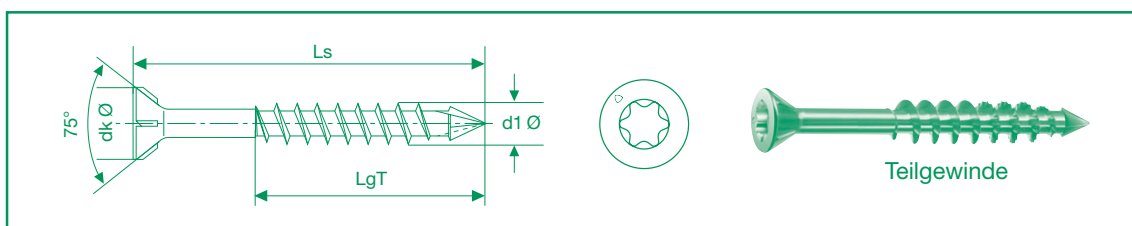

Abmessungen (mm)				Preis in € für 100 Stück	Verpackungseinheiten			Artikel-Nummer
d1 (Ø)	Ls	Teilgewindelänge LgT	Klingengröße T		ABC BOX (in Stück)	Umkarton (Verkaufseinheit)	Palette	
Teilgewinde								
3,5	40	28	15	7,75	200	2.000	224.000	0441010350403
	45	30	15	9,05	200	2.000	126.000	0441010350453
	50	35	15	9,85	200	2.000	126.000	0441010350503
4,0	40	28	20	6,60	200	2.000	126.000	0441010400403
	45	30	20	7,30	200	2.000	126.000	0441010400453
	50	35	20	8,00	200	2.000	126.000	0441010400503
	60	40	20	13,00	100	1.000	63.000	0441010400603
4,5	45	30	20	10,10	200	2.000	126.000	0441010450453
	50	35	20	10,40	200	2.000	64.000	0441010450503

Kleinverpackung VP 3